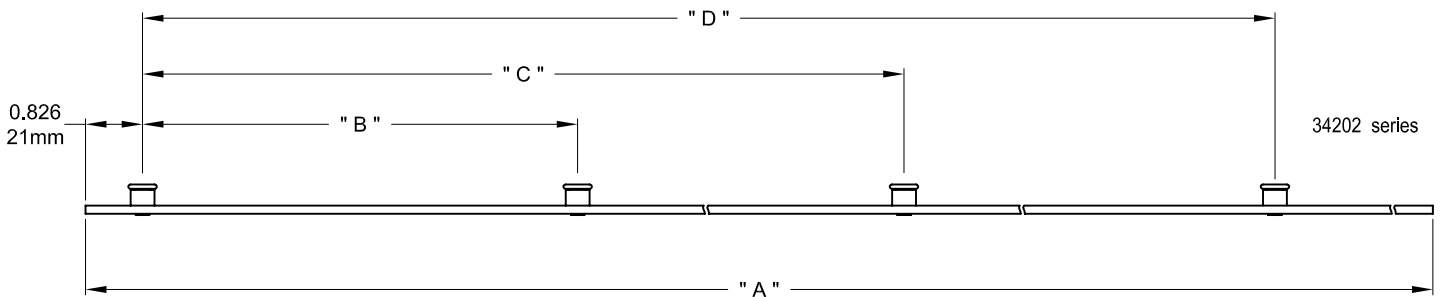

Tie Bar 34201/34202 Series Used with Regular Multi Point Locking Handle

Window Height	P/N Corn Roller 34201		P/N Interlock Roller 34202		A	B	C
	2 Rollers	3 Rollers	2 Rollers	3 Rollers			
558.8mm [22"]	34201-22-2	N / A	34202-22-2	N / A	276.9mm [10.9"]	N / A	160.6mm [6.323"]
17"-19.499"	34201-19-2	N / A	34202-19-2	N / A	322.6mm [12.7"]	N / A	153.6mm [6.047"]
19.5"-20.999"	34201-21-2	N / A	34202-21-2	N / A	378.5mm [14.9"]	N / A	255.2mm [10.047"]
660.4mm [26"]	34201-26-2	N / A	34202-26-2	N / A	378.5mm [14.9"]	N / A	262.2mm [10.323"]
762.0mm [30"]	34201-30-2	N / A	34202-30-2	N / A	480.1mm [18.9"]	N / A	363.8mm [14.323"]
863.6mm [34"]	34201-34-2	34201-34-3	34202-34-2	34202-34-3	581.7mm [22.9"]	245.1mm [9.65"]	465.4mm [18.323"]
965.2mm [38"]	34201-38-2	34201-38-3	34202-38-2	34202-38-3	683.3mm [26.9"]	295.9mm [11.65"]	567.0mm [22.323"]
1066.8mm [42"]	34201-42-2	34201-42-3	34202-42-2	34202-42-3	784.9mm [30.9"]	346.7mm [13.65"]	668.6mm [26.323"]
1168.4mm [46"]	34201-46-2	34201-46-3	34202-46-2	34202-46-3	886.5mm [34.9"]	397.5mm [15.65"]	770.2mm [30.323"]
1270.0mm [50"]	34201-50-2	34201-50-3	34202-50-2	34202-50-3	988.1mm [38.9"]	448.3mm [17.65"]	871.8mm [34.323"]
1371.6mm [54"]	34201-54-2	34201-54-3	34202-54-2	34202-54-3	1089.7mm [42.9"]	499.1mm [19.65"]	973.4mm [38.323"]
1473.2mm [58"]	34201-58-2	34201-58-3	34202-58-2	34202-58-3	1191.3mm [46.9"]	549.9mm [21.65"]	1075.0mm [42.323"]
1574.8mm [62"]	34201-62-2	34201-62-3	34202-62-2	34202-62-3	1292.9mm [50.9"]	600.7mm [23.65"]	1176.6mm [46.323"]
1676.4mm [66"]	34201-66-2	34201-66-3	34202-66-2	34202-66-3	1394.5mm [54.9"]	651.5mm [25.65"]	1278.2mm [50.323"]
1778.0mm [70"]	34201-70-2	34201-70-3	34202-70-2	34202-70-3	1496.1mm [58.9"]	702.3mm [27.65"]	1379.8mm [54.323"]