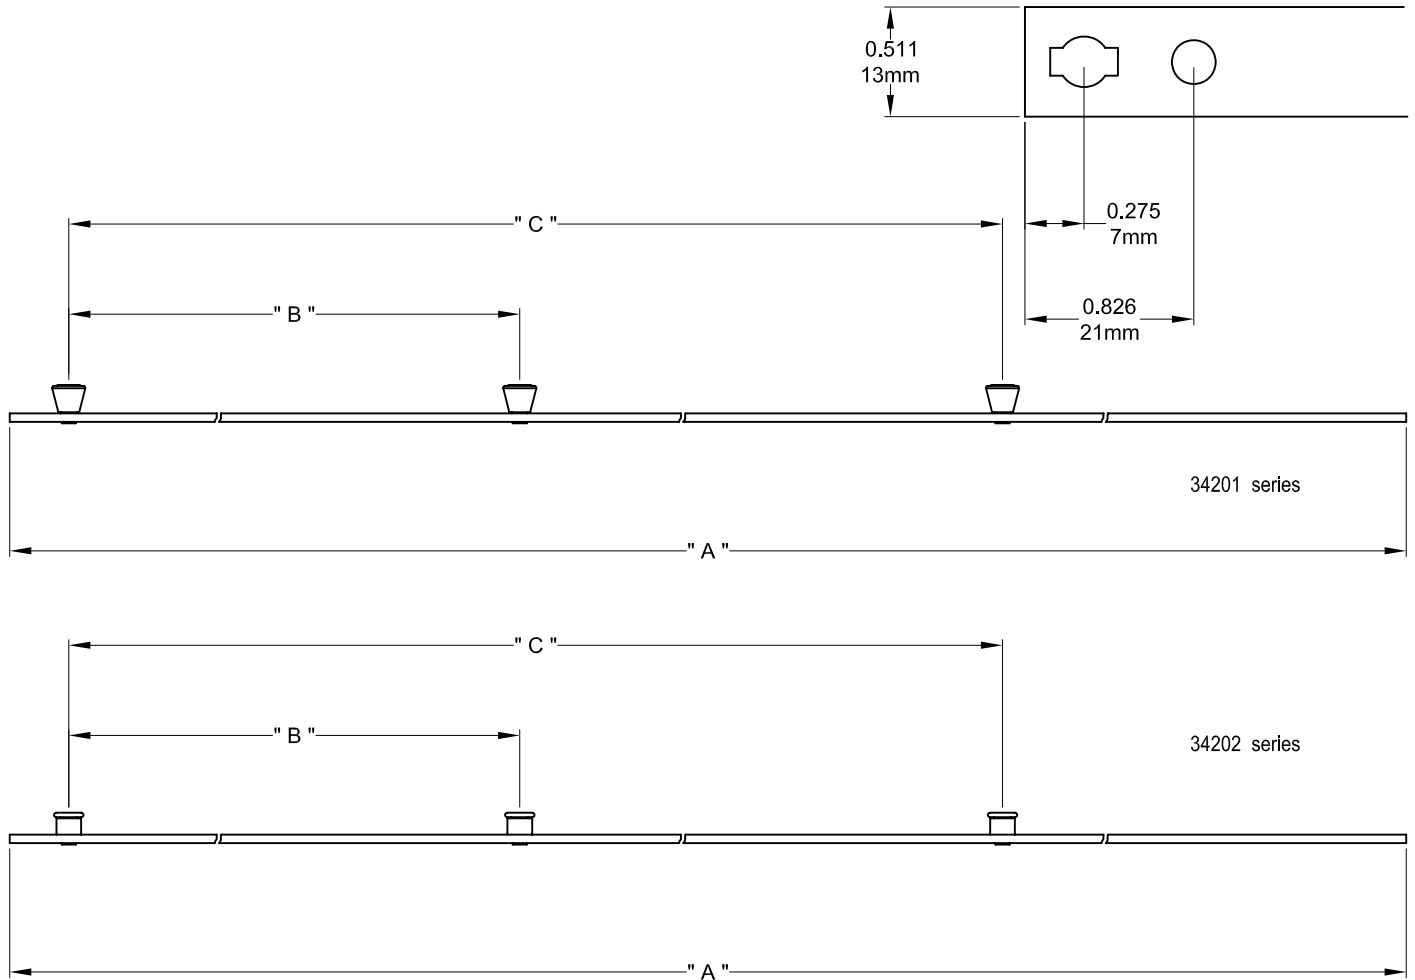

Tie Bar 34201/34202 Series Used with Regular Multi Point Locking Handle

Window Height	P/N Corn Roller 34201		P/N Interlock Roller 34202		A	B	C
	2 Rollers	3 Rollers	2 Rollers	3 Rollers			
558.8mm [22"]	34201-22-2	N / A	34202-22-2	N / A	276.9mm [10.9"]	N / A	160.6mm [6.323"]
17"-19.499"	34201-19-2	N / A	34202-19-2	N / A	322.6mm [12.7"]	N / A	153.6mm [6.047"]
19.5"-20.999"	34201-21-2	N / A	34202-21-2	N / A	378.5mm [14.9"]	N / A	255.2mm [10.047"]
660.4mm [26"]	34201-26-2	N / A	34202-26-2	N / A	378.5mm [14.9"]	N / A	262.2mm [10.323"]
762.0mm [30"]	34201-30-2	N / A	34202-30-2	N / A	480.1mm [18.9"]	N / A	363.8mm [14.323"]
863.6mm [34"]	34201-34-2	34201-34-3	34202-34-2	34202-34-3	581.7mm [22.9"]	245.1mm [9.65"]	465.4mm [18.323"]
965.2mm [38"]	34201-38-2	34201-38-3	34202-38-2	34202-38-3	683.3mm [26.9"]	295.9mm [11.65"]	567.0mm [22.323"]
1066.8mm [42"]	34201-42-2	34201-42-3	34202-42-2	34202-42-3	784.9mm [30.9"]	346.7mm [13.65"]	668.6mm [26.323"]
1168.4mm [46"]	34201-46-2	34201-46-3	34202-46-2	34202-46-3	886.5mm [34.9"]	397.5mm [15.65"]	770.2mm [30.323"]
1270.0mm [50"]	34201-50-2	34201-50-3	34202-50-2	34202-50-3	988.1mm [38.9"]	448.3mm [17.65"]	871.8mm [34.323"]
1371.6mm [54"]	34201-54-2	34201-54-3	34202-54-2	34202-54-3	1089.7mm [42.9"]	499.1mm [19.65"]	973.4mm [38.323"]
1473.2mm [58"]	34201-58-2	34201-58-3	34202-58-2	34202-58-3	1191.3mm [46.9"]	549.9mm [21.65"]	1075.0mm [42.323"]
1574.8mm [62"]	34201-62-2	34201-62-3	34202-62-2	34202-62-3	1292.9mm [50.9"]	600.7mm [23.65"]	1176.6mm [46.323"]
1676.4mm [66"]	34201-66-2	34201-66-3	34202-66-2	34202-66-3	1394.5mm [54.9"]	651.5mm [25.65"]	1278.2mm [50.323"]
1778.0mm [70"]	34201-70-2	34201-70-3	34202-70-2	34202-70-3	1496.1mm [58.9"]	702.3mm [27.65"]	1379.8mm [54.323"]