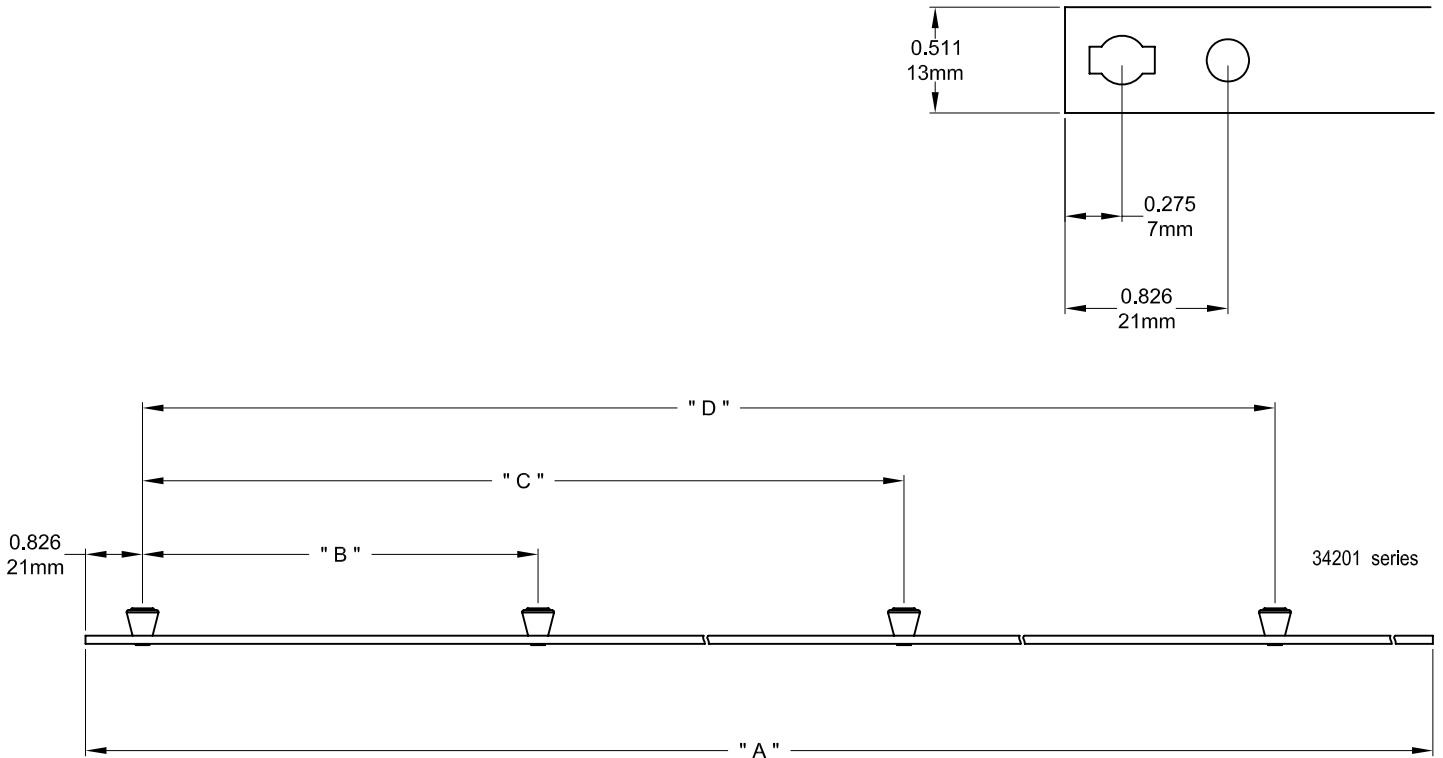

Tie Bar 34201/34202 Series Used with Regular Multi Point Locking Handle

Window Height	P/N Corn Roller 34201		P/N Interlock Roller 34202		A	B	C
	2 Rollers	3 Rollers	2 Rollers	3 Rollers			
558.8mm [22"]	34201-22-2	N / A	34202-22-2	N / A	276.9mm [10.9"]	N / A	160.6mm [6.323"]
17"-19.499"	34201-19-2	N / A	34202-19-2	N / A	322.6mm [12.7"]	N / A	153.6mm [6.047"]
19.5"-20.999"	34201-21-2	N / A	34202-21-2	N / A	378.5mm [14.9"]	N / A	255.2mm [10.047"]
660.4mm [26"]	34201-26-2	N / A	34202-26-2	N / A	378.5mm [14.9"]	N / A	262.2mm [10.323"]
762.0mm [30"]	34201-30-2	N / A	34202-30-2	N / A	480.1mm [18.9"]	N / A	363.8mm [14.323"]
863.6mm [34"]	34201-34-2	34201-34-3	34202-34-2	34202-34-3	581.7mm [22.9"]	245.1mm [9.65"]	465.4mm [18.323"]
965.2mm [38"]	34201-38-2	34201-38-3	34202-38-2	34202-38-3	683.3mm [26.9"]	295.9mm [11.65"]	567.0mm [22.323"]
1066.8mm [42"]	34201-42-2	34201-42-3	34202-42-2	34202-42-3	784.9mm [30.9"]	346.7mm [13.65"]	668.6mm [26.323"]
1168.4mm [46"]	34201-46-2	34201-46-3	34202-46-2	34202-46-3	886.5mm [34.9"]	397.5mm [15.65"]	770.2mm [30.323"]
1270.0mm [50"]	34201-50-2	34201-50-3	34202-50-2	34202-50-3	988.1mm [38.9"]	448.3mm [17.65"]	871.8mm [34.323"]
1371.6mm [54"]	34201-54-2	34201-54-3	34202-54-2	34202-54-3	1089.7mm [42.9"]	499.1mm [19.65"]	973.4mm [38.323"]
1473.2mm [58"]	34201-58-2	34201-58-3	34202-58-2	34202-58-3	1191.3mm [46.9"]	549.9mm [21.65"]	1075.0mm [42.323"]
1574.8mm [62"]	34201-62-2	34201-62-3	34202-62-2	34202-62-3	1292.9mm [50.9"]	600.7mm [23.65"]	1176.6mm [46.323"]
1676.4mm [66"]	34201-66-2	34201-66-3	34202-66-2	34202-66-3	1394.5mm [54.9"]	651.5mm [25.65"]	1278.2mm [50.323"]
1778.0mm [70"]	34201-70-2	34201-70-3	34202-70-2	34202-70-3	1496.1mm [58.9"]	702.3mm [27.65"]	1379.8mm [54.323"]